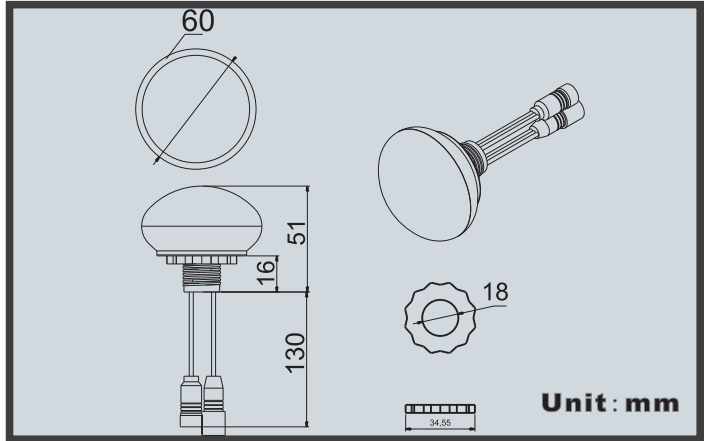

SHENZHEN AGLARE LIGHTING CO., LTD
Web: www.aglare.cn / www.amusementlamp.com
Email: aglare@aglare.cn
Tel: +86-75588868631

Product Structure

Product Material

Product size

Product Parameters

Part No.	Voltage	Color	Watts	LEDs	IP	Beam angle	Weight
YJLED-060-SN18RGB	DC24V		max4.4W	18pcs	Ip65	240°	49g

R: 625-630nm G: 520-525nm B: 465-470nm Y: 585-595nm O: 600-605nm P: 390-410nm

Product Installation

Step1

Turn off the power

Step2

Drill hole ($\varnothing = 19\text{mm} \sim 23\text{mm}$)
(A to A = $100\text{mm} \sim 200\text{mm}$)